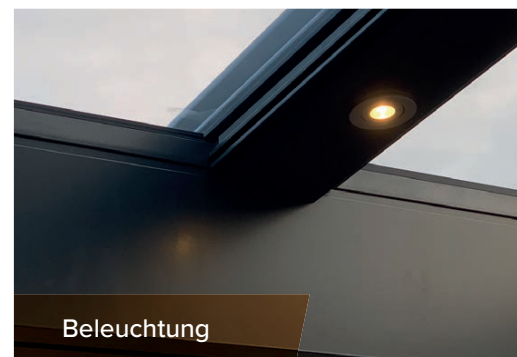

Beschattung

Beleuchtung

Ihre Terrasse liegt ungeschützt zur Wetterseite oder ist von der Straße eher einsehbar? Dann bieten Ihnen die Sicht- und Windschutzelemente eine ebenso funktionale wie formschöne Lösung.

Schiebeanlage Teneriffa

Unsere Schiebeanlage ermöglicht Ihnen einen barrierefreien Zugang zum Garten. Belüftung und freie Sicht an warmen Tagen, Windschutz an kalten und windigen Tagen. Hochwertige Gartenmöbel können geschützt hinter verschlossenen Türen, Sommer wie Winter unter Ihrem Terrassendach stehen.

Weiteres Zubehör

- Aufdachmarkisen
- Senkrechtmarkisen
- Unterdachmarkisen
- Infrarot-Heizstrahler