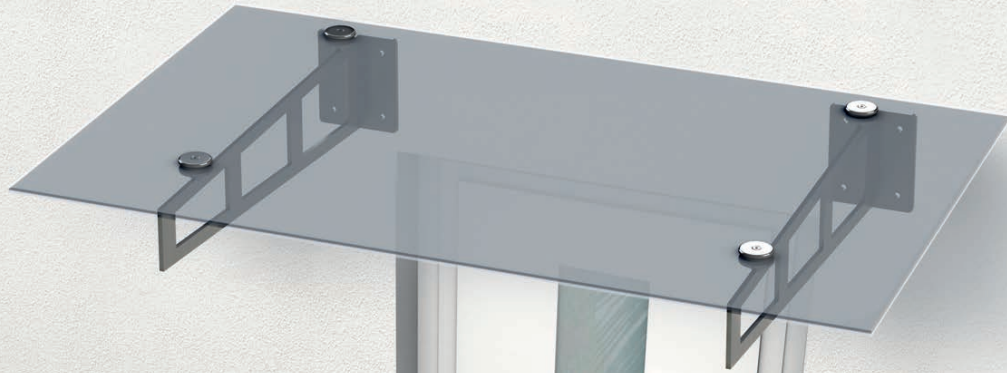

SWORBE I

**AUSFÜHRUNG**  
Edelstahl mit VSG /  
TVG

**MASSE**  
Breite: ab 1400 mm  
Tiefe: 1100 mm

SWORBE II

**AUSFÜHRUNG**  
Edelstahl mit VSG /  
TVG

**ZUBEHÖR**  
Seite 29

**MASSE**  
Min. 1400 B \* 1000 T  
Max. 2400 B \* 1000 T