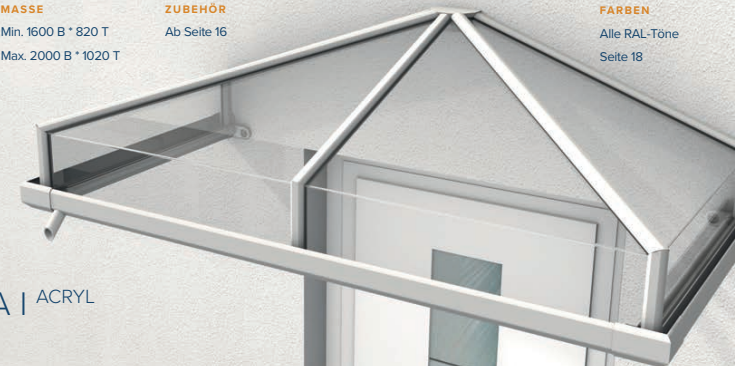

FARBEN

Alle RAL-Töne
Seite 18

DOMENICA I ACRYL