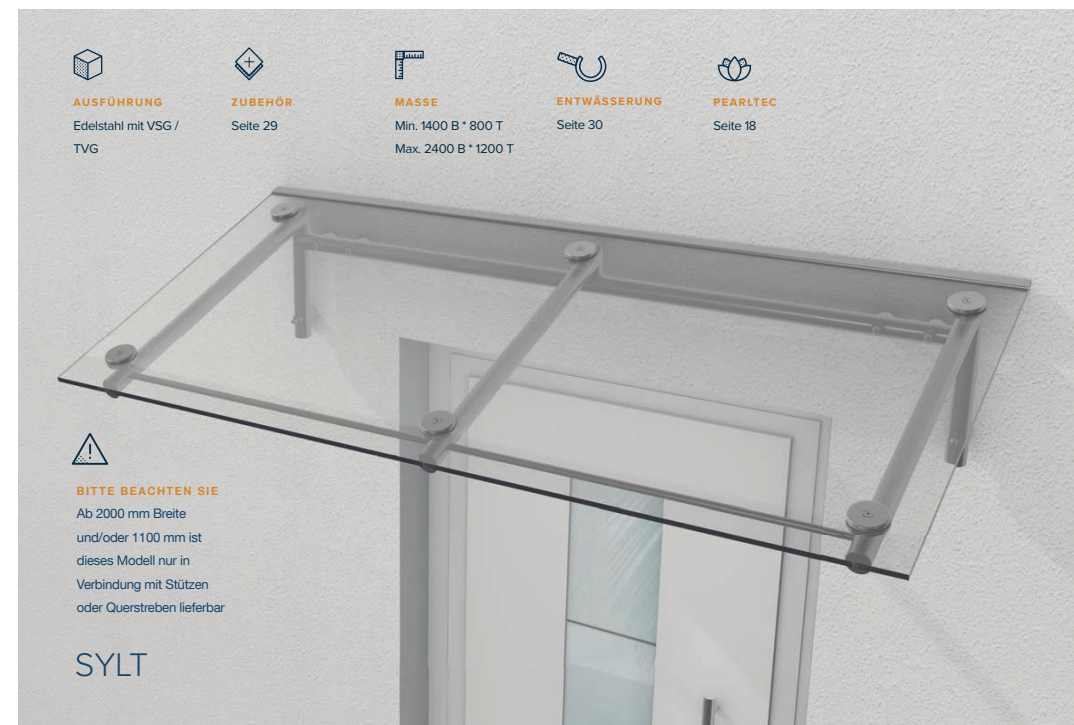

AUSFÜHRUNG
Edelstahl mit VSG /
TVG

ZUBEHÖR
Seite 29

MASSE
Min. 1400 B * 800 T
Max. 2400 B * 1200 T

ENTWÄSSERUNG
Seite 30

PEARLTEC
Seite 18