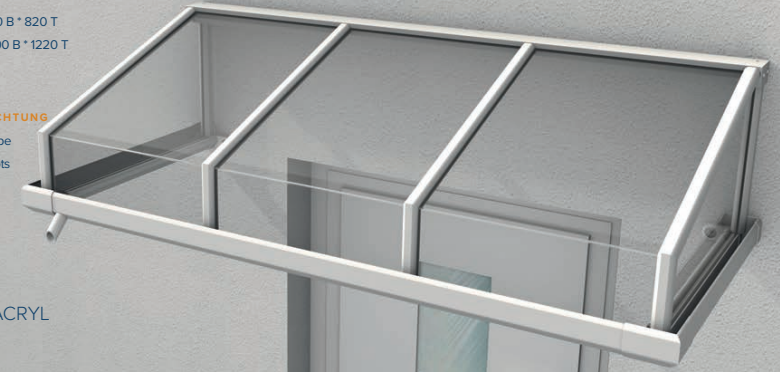

AUSFÜHRUNG
Aluminium mit Acryl

MASSE
Min. 1400 B * 820 T
Max. 3200 B * 1220 T

ZUBEHÖR
Ab Seite 16

BELEUCHTUNG
LED-Stripe
LED Spots
Seite 19

FARBEN
Alle RAL-Töne
Seite 18

MALLORCA ACRYL