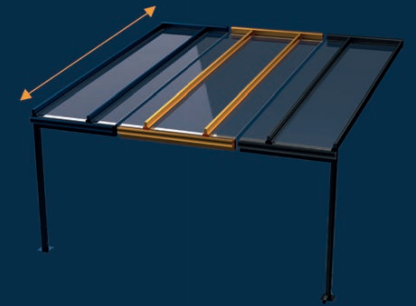

ariane

Konfigurator

WWW.ARIANE.INFO

Gestalten Sie Ihr individuelles Vordach online -
bequem mit wenigen Klicks.