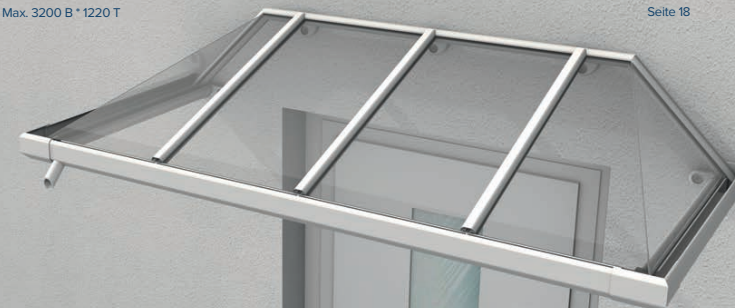

FARBEN

Alle RAL-Töne
Seite 18

HAITI ACRYL