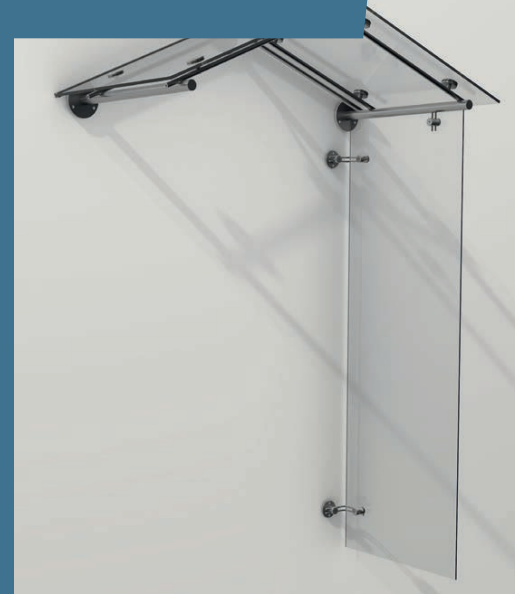

1600 B \* 900 T

LANGEORG L LIGHT

**SEITENTEIL  
SCHRÄG**Auch in Aluminium und Farbe, sowie  
mit Rund- oder Quadratrohr lieferbar**SEITENTEIL  
FÜR AMRUM****SEITENTEIL  
RECHTWINKLIG**Auch in Aluminium und Farbe, sowie  
mit Rund- oder Quadratrohr lieferbar**SEITENTEIL  
FÜR SYLT**