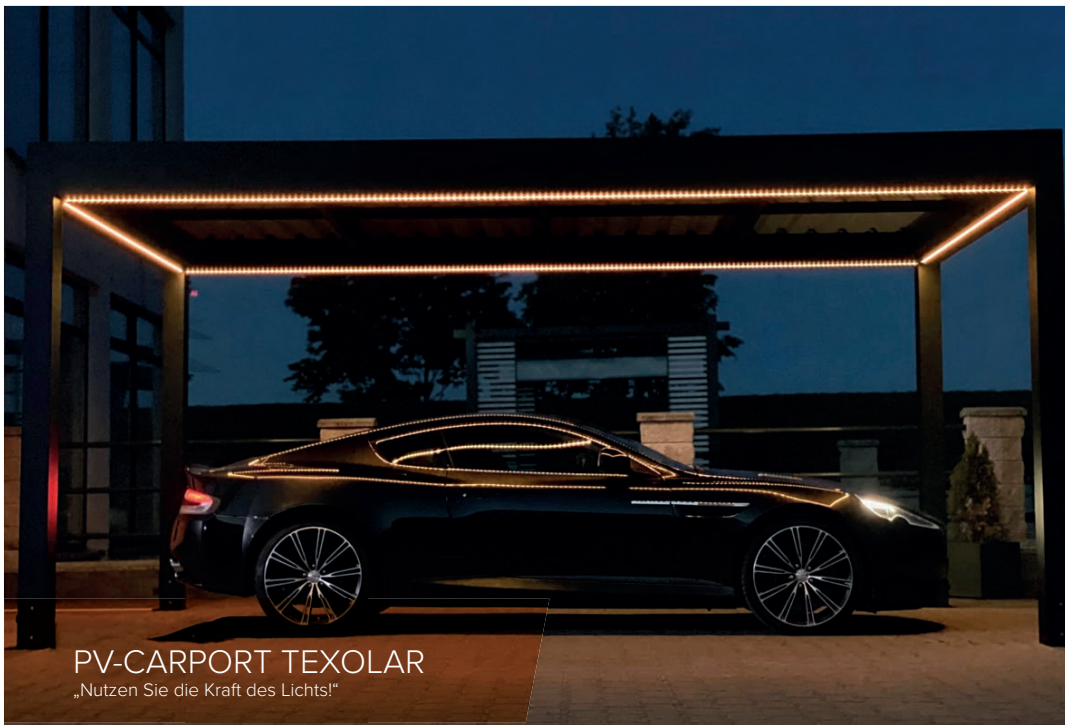

**Weiteres Zubehör**

- Aufdachmarkisen
- Senkrechtmarkisen
- Unterdachmarkisen
- Infrarot-Heizstrahler

GLASSCHIEBESYSTEM  
TENERIFFA

PV-CARPORT TEXOLAR  
„Nutzen Sie die Kraft des Lichts!“