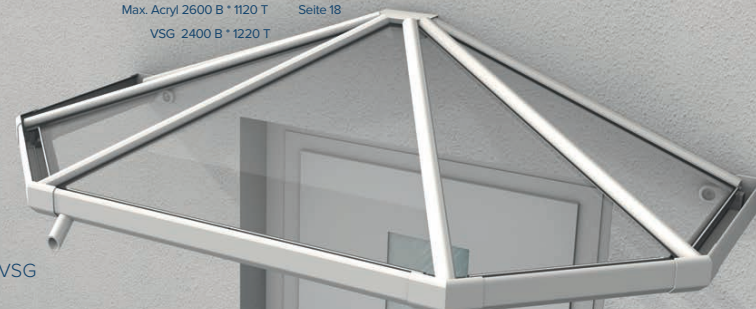

PEARLTEC

Seite 18

ELBA | ACRYL / VSG