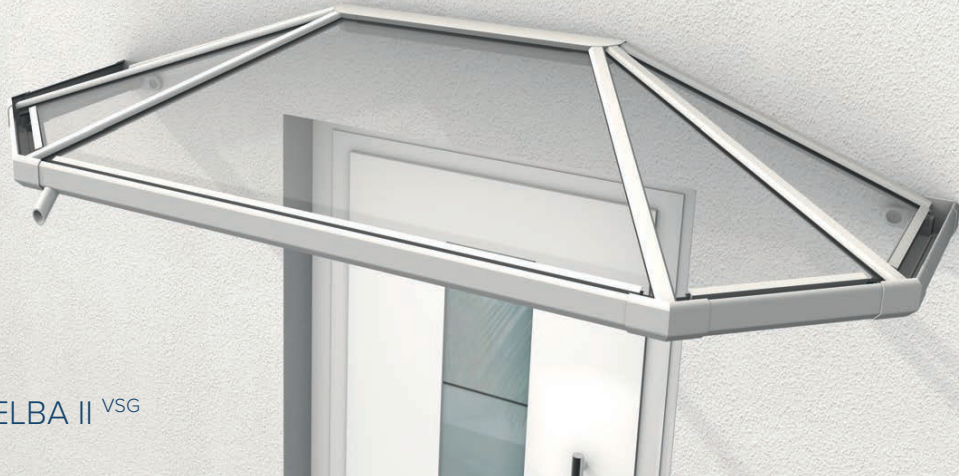

ELBA II VSG

AUSFÜHRUNG
Aluminium mit
Acrylglas

MASSE
Min. 1400 B * 820 T
Max. 2400 B * 1220 T
Mehr Glasfelder
ab 1120 T

ZUBEHÖR
Ab Seite 16

FARBEN
Alle RAL-Töne
Seite 18

BITTE BEACHTEN SIE
Ab 2000 mm Breite
ist dieses Modell
nur in Verbindung
mit Konsolen oder
Seitentteilen lieferbar