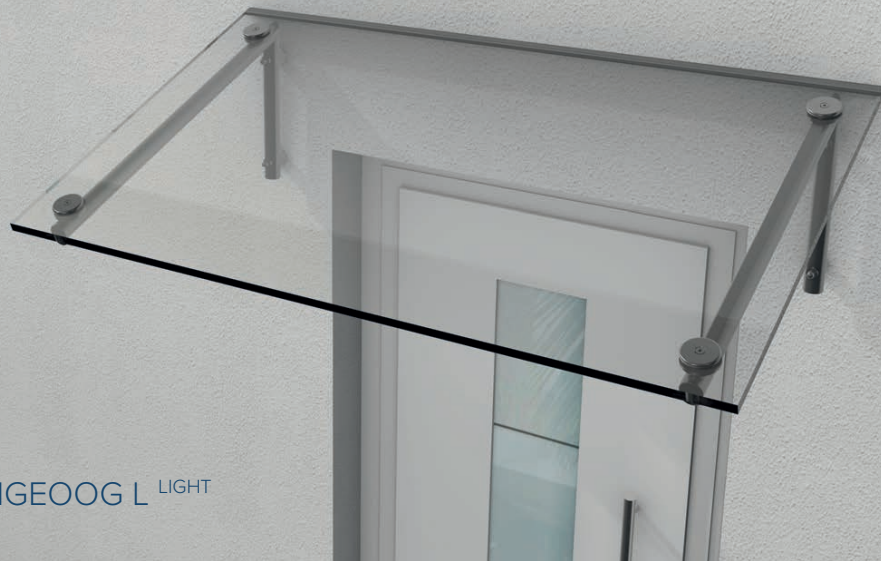

1600 B \* 900 T

LANGEORG L LIGHT

**SEITENTEIL  
SCHRÄG**Auch in Aluminium und Farbe, sowie  
mit Rund- oder Quadratrohr lieferbar**SEITENTEIL  
FÜR AMRUM****SEITENTEIL  
RECHTWINKLIG**Auch in Aluminium und Farbe, sowie  
mit Rund- oder Quadratrohr lieferbar**SEITENTEIL  
FÜR SYLT**