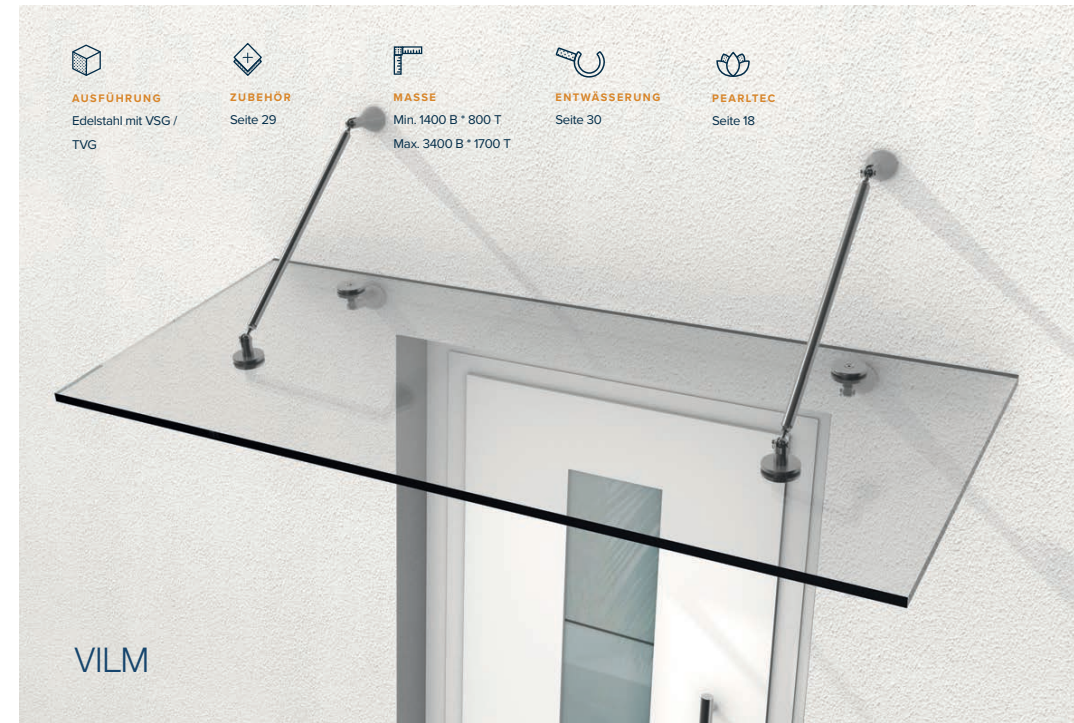

**ZUBEHÖR**  
Seite 29

**MASSE**  
Min. 1400 B \* 800 T  
Max. 3400 B \* 1700 T

**ENTWÄSSERUNG**  
Seite 30

**PEARLTEC**  
Seite 18

**AUSFÜHRUNG**  
Edelstahl mit VSG /  
TVG

**ZUBEHÖR**  
Seite 29

**MASSE**  
Min. 1400 B \* 800 T  
Max. 2400 B \* 1200 T