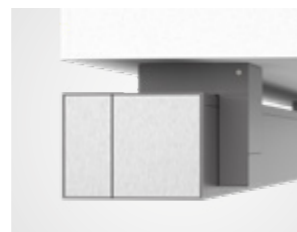

Deckenmontage