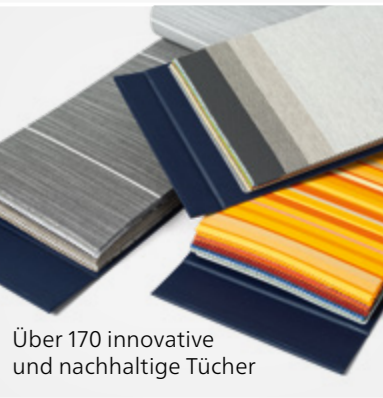

Ihr wollt eurem Balkon eine ganz besondere Note geben? Mein Tipp: die Markise Smaila! 🐼 Sie hat ein tolles Design und ihr könnt aus einer Vielzahl an coolen Tuchfarben 🌈 und anderen Mega-Features wählen. 🏠

Individuelle Gestaltung – als Ausdruck deiner Persönlichkeit

Like me!

Smaila bietet dir eine Fülle an Möglichkeiten, tolle Akzente auf Balkon oder Terrasse zu setzen. Inspirierende Tuchdessins, einzigartige Gestellfarben und attraktive Dekorblenden machen deinen Lieblingsplatz unverwechselbar.

Smaila – mehr als nur eine Markise!

Exklusive Tuchqualität
Wähle dein ganz individuelles Tuchdessin für Smaila. Egal, ob zeitlos neutrale, harmonische oder kreative Farbtöne: Bei weinor findest du genau das richtige Tuch nach deinem Geschmack! Weiteres Plus für dich: Smaila Tücher sind spinnfärbend, wasserabweisend und schmutzresistent.

Topaktuelle Gestellfarben
Bei weinor kannst du zwischen mehr als 50 Standardfarben sowie über 150 weiteren RAL-Farben auswählen. Die im hauseigenen Werk vorgenommene Pulverbeschichtung gewährleistet Farbechtheit und einen einheitlichen Glanzgrad.

Auf Wunsch: 5 edle Dekorblenden
Um der Markisen-Kassette einen besonderen Touch zu geben, kannst du die seitlichen Blenden mit 5 schicken Dekoren ausstatten. So erhält deine Smaila einen unverwechselbaren Look. Natürlich sind die Blenden auch in derselben Gestellfarbe deiner Markise erhältlich.