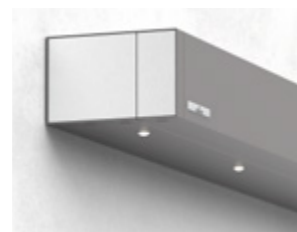

Wetterfeste Markisen-Kassette

Starker und geräuscharmer weinor LongLife-Arm

Windhochschlagsicherung schützt bei Windeinwirkung

Vielfältig montierbar

Neben der herkömmlichen Wandmontage lässt sich Smaila auch bei besonderen baulichen Voraussetzungen problemlos anbringen. weinor bietet hier für alle Balkon- und Terrassensituationen eine individuelle Lösung.