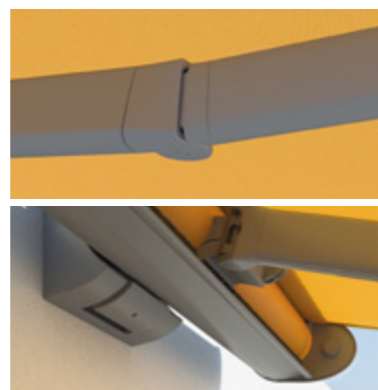

KOMBINIEREN SIE DESIGN UND KOMFORT!

TOPAKTUELLE GESTELLFARBEN

Bei weinor können Sie zwischen mehr als **50 Standardfarben** sowie über **150 weiteren RAL-Farben** auswählen. Die im hauseigenen Werk vorgenommene Pulverbeschichtung gewährleistet Farbechtheit und einen einheitlichen Glanzgrad.

EXKLUSIVE TUCHQUALITÄT

Wählen Sie aus **171 Tuchvarianten** ihr ganz individuelles Dessin! Modernste Nanotechnologie lässt den Schmutz einfach abperlen. Und die innovative Technik der Spindüsenfärbung gewährleistet dauerhafte Farbbrillanz.

HÖCHSTE QUALITÄT

Ein straffes Tuch ist entscheidend für die Gesamtoptik der Markise. Dafür sorgt der **weinor LongLife-Arm mit Hightech-Band**.

Wie aus einem Guss: **Attraktive Konsolenabdeckungen** kaschieren die Schrauben zur Befestigung der Markise an der Wand.

MODERNE DESIGN-ABDECKUNGEN

Die formschönen **Kopfplattenringe im Edelstahl-Look** runden Ihre individuelle Kombination aus Gestellfarbe und Tuchdessin perfekt ab.