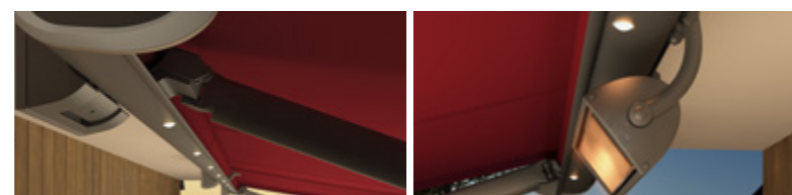

LICHT UND WÄRME

Ihre Optionen für mehr Komfort: Genießen Sie Terrassenabende unter warmweißen, stufenlos dimmbaren **LED-Spots**.

Mit dem **Heizsystem Tempura** können Sie Ihre Terrasse auch in kühleren Zeiten genießen. Es ist nachrüstbar und wird unauffällig an der Kassette der Markise befestigt.