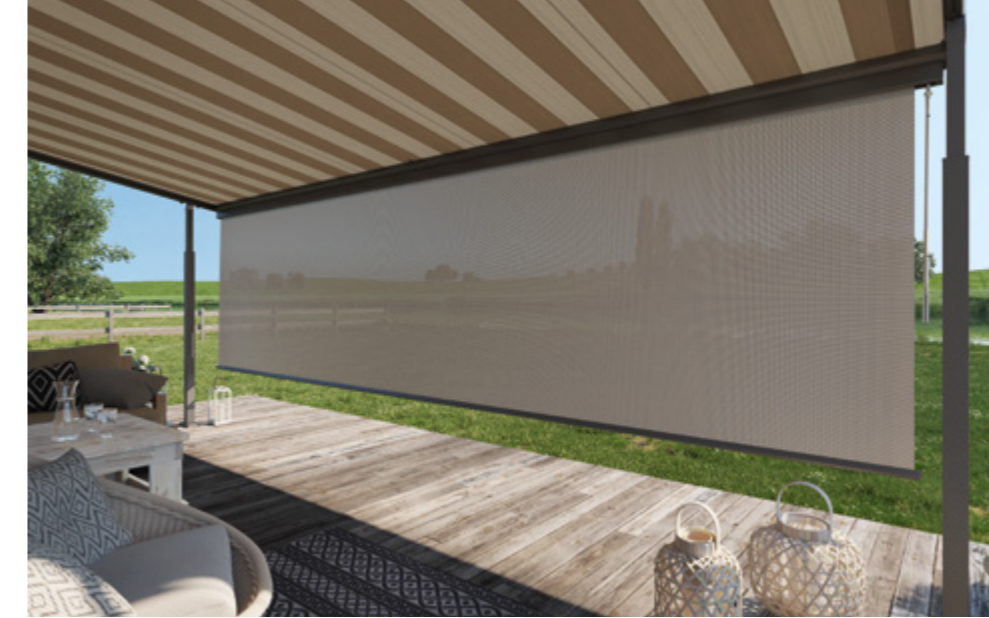

Individuelle Gestaltung für Ihr Outdoor-Living!

Über 200 topaktuelle Gestellfarben

Bei weinor können Sie zwischen mehr als **50 Standardfarben** sowie über **150 weiteren RAL-Farben** auswählen. Die im haus-eigenen Werk vorgenommene Pulverbeschichtung gewähr-leistet **Farbechtheit** und einen **einheitlichen Glanzgrad**.

Tücher mit Durchblick für Vertikal-Beschattungen

Die Tuchkollektion screens by weinor® bietet optimalen Sicht- und Sonnenschutz für Volant Plus und VertiTex II mit ver-schiedenen Graden an Transparenz und Luftdurchlässigkeit.

Volant Plus – der attraktive Sonnen- und Sichtschutz von vorne

Gerade bei tiefstehender Sonne am Abend ist der Volant Plus von weinor die perfekte Lösung gegen blendendes Licht. Er lässt sich per Kurbel herunterfahren und bietet dann auch zuverlässigen Sicht-schutz. Den Volant Plus gibt es mit licht- und luftdurchlässigen Tüchern aus der Kollektion screens by weinor® und auch mit Tüchern der Kollektion my collections 2. Bei einer bestehenden Plaza Viva ohne VertiTex II kann der Volant Plus auch nachträglich ergänzt werden.