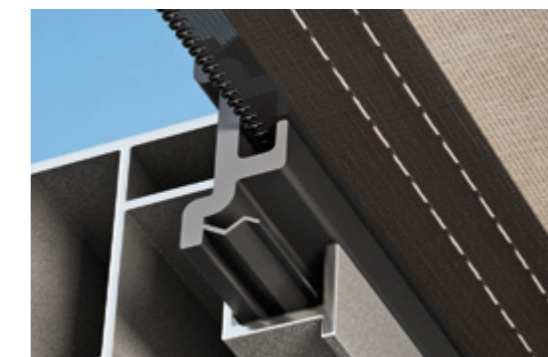

OptiStretch oder Stretch für ein strafferes Tuch
Bei der Plaza Viva OptiStretch ist das Tuch an allen vier Seiten fest gespannt. Die Vorteile: ein besonders straffes Tuch und kein Lichtspalt an den Seiten. Die Basis-Version Plaza Viva Stretch ist zweiseitig gespannt und es gibt einen Lichtspalt zwischen Tuch und Seitenprofil. Bei beiden Varianten sorgt ein kraftvolles Seilspannsystem für gleichmäßigen Tuchstand.

Schön und schraubenlos

Plaza Viva ist so konstruiert, dass von außen fast keine Verschraubungen zu sehen sind. Dadurch wirkt das **Markisen-Design** schlank, modern und elegant. Machen Sie Ihre Fassade mit Plaza Viva zu einem Schmuckstück!