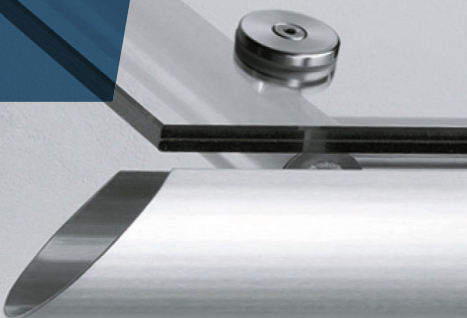

ENTWÄSSERUNG

ENTWÄSSERUNG  
MIT STUTZEN &  
KETTE

WAND-  
ANSCHLUSS

Premium-  
Design

Umfangreiches  
Standardsortiment

Individuelle  
Maßanfertigungen

Praxiserprobte  
Lösungen seit 1989

Beste Service,  
dank eines  
engmaschigen  
Fachhändlernetzes