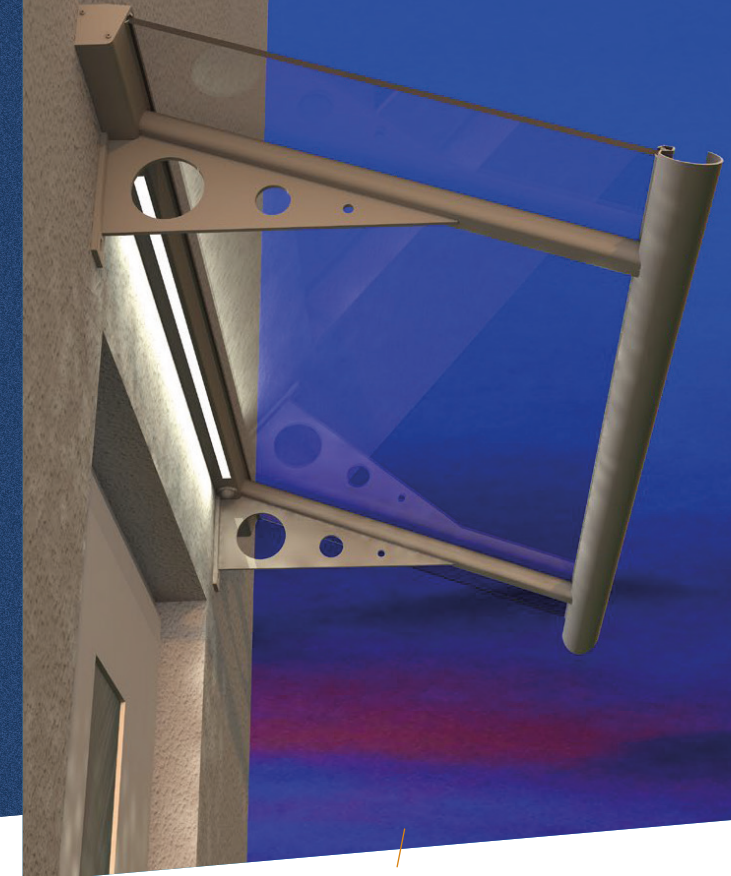

DER VORDACH-DESIGNER
VON ARIANE®

Visualisieren Sie online Ihren
individuellen Eingangsbereich –
bequem mit wenigen Klicks.